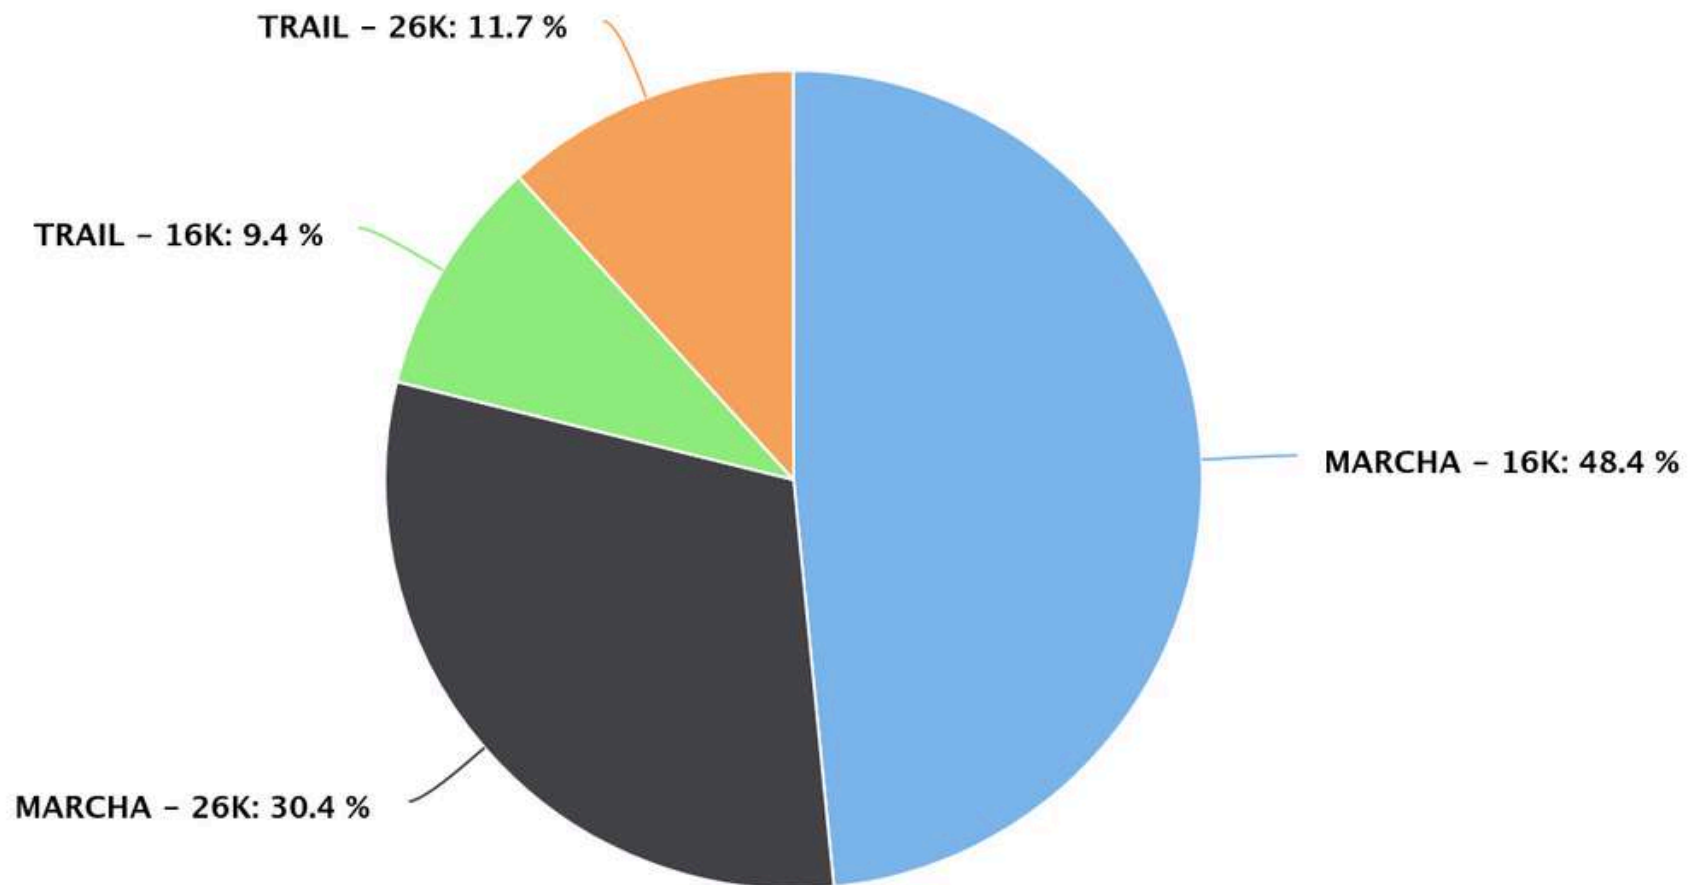

ESTADÍSTIQUES

DADES

Inscripciones por edad – MARXA CASTELLS DEL BAIX GAIÀ 2025

Edad Media: 50 – Edad Media Masculino: 51 – Edad Media Femenino: 49

DADES

Inscripciones por sexo - MARXA CASTELLS DEL BAIX GAIÀ 2025

Inscripciones por cuota - MARXA CASTELLS DEL BAIX GAIÀ 2025

NOVETATS

- PET FRIENDLY MARXA 16K + 27K
- SORTIDA ABANS 27K
- AVIT 1 - CASTELL FERRAN
- VETERINARI A META
- AVIT + REGAL PER LA TEVA MASCOTA
- EXPERIENCIA MARXA
 - PRE SHOW
 - POST SHOW
 - LIVE DJ
 - ZUMBA
 - CONCERT MUSICA POP ROCK
- BMW VEHICLE OFICIAL
- SAMARRETA KM0
- FRUITA KM0