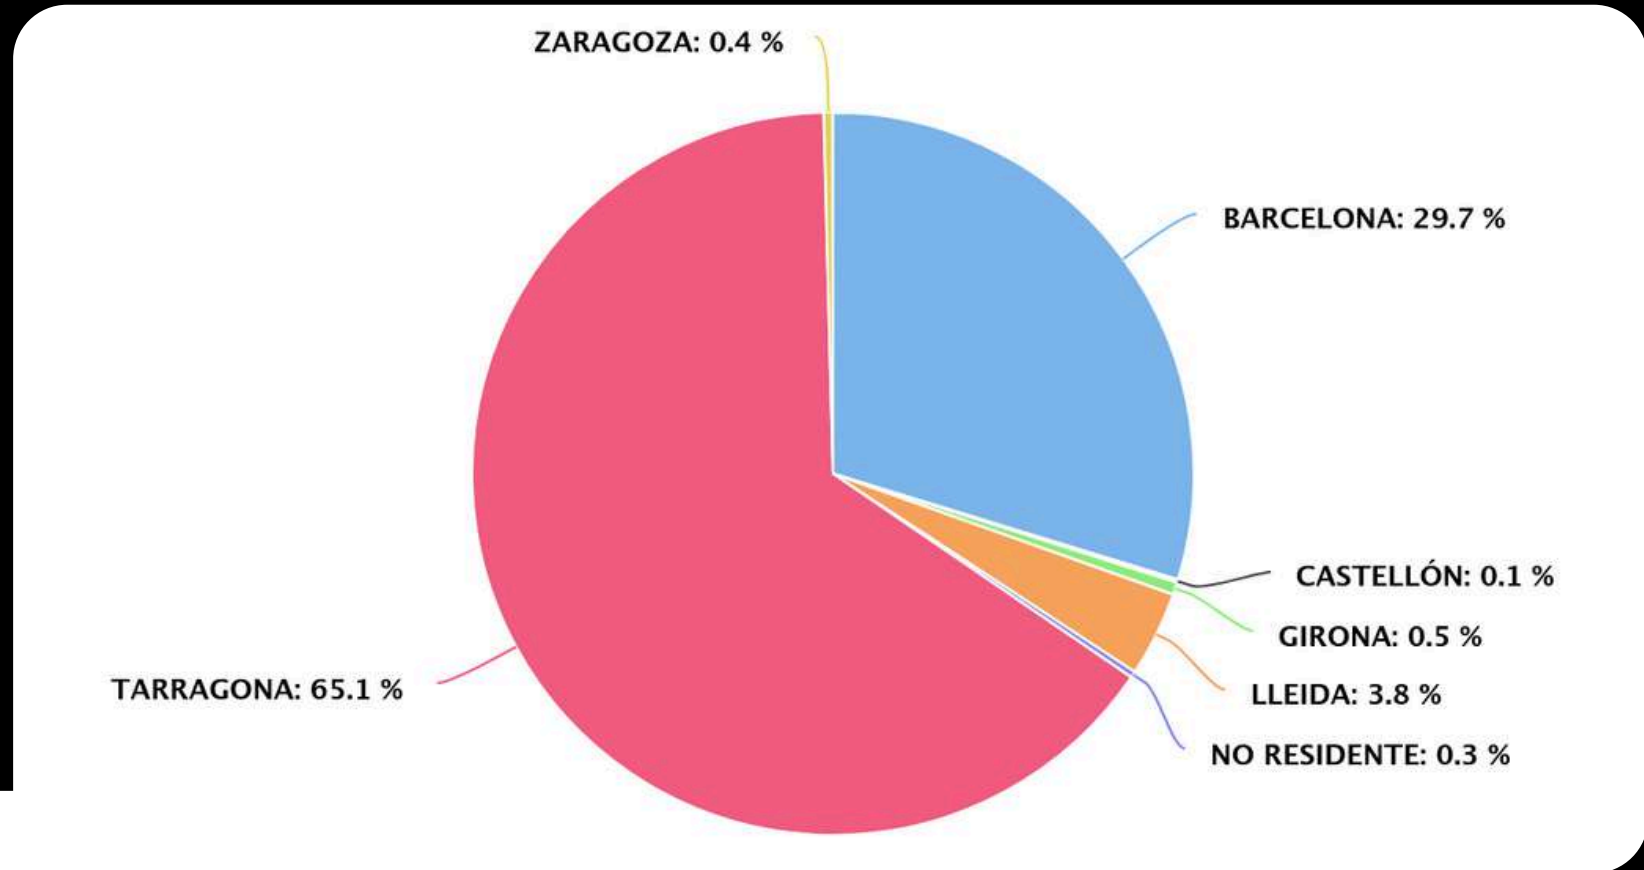

ESTADÍSTIQUES

DADES

Inscripciones por edad – MARXA CASTELLS DEL BAIX GAIÀ 2025

Edad Media: 50 – Edad Media Masculino: 51 – Edad Media Femenino: 49

DADES

Inscripciones por sexo - MARXA CASTELLS DEL BAIX GAIÀ 2025