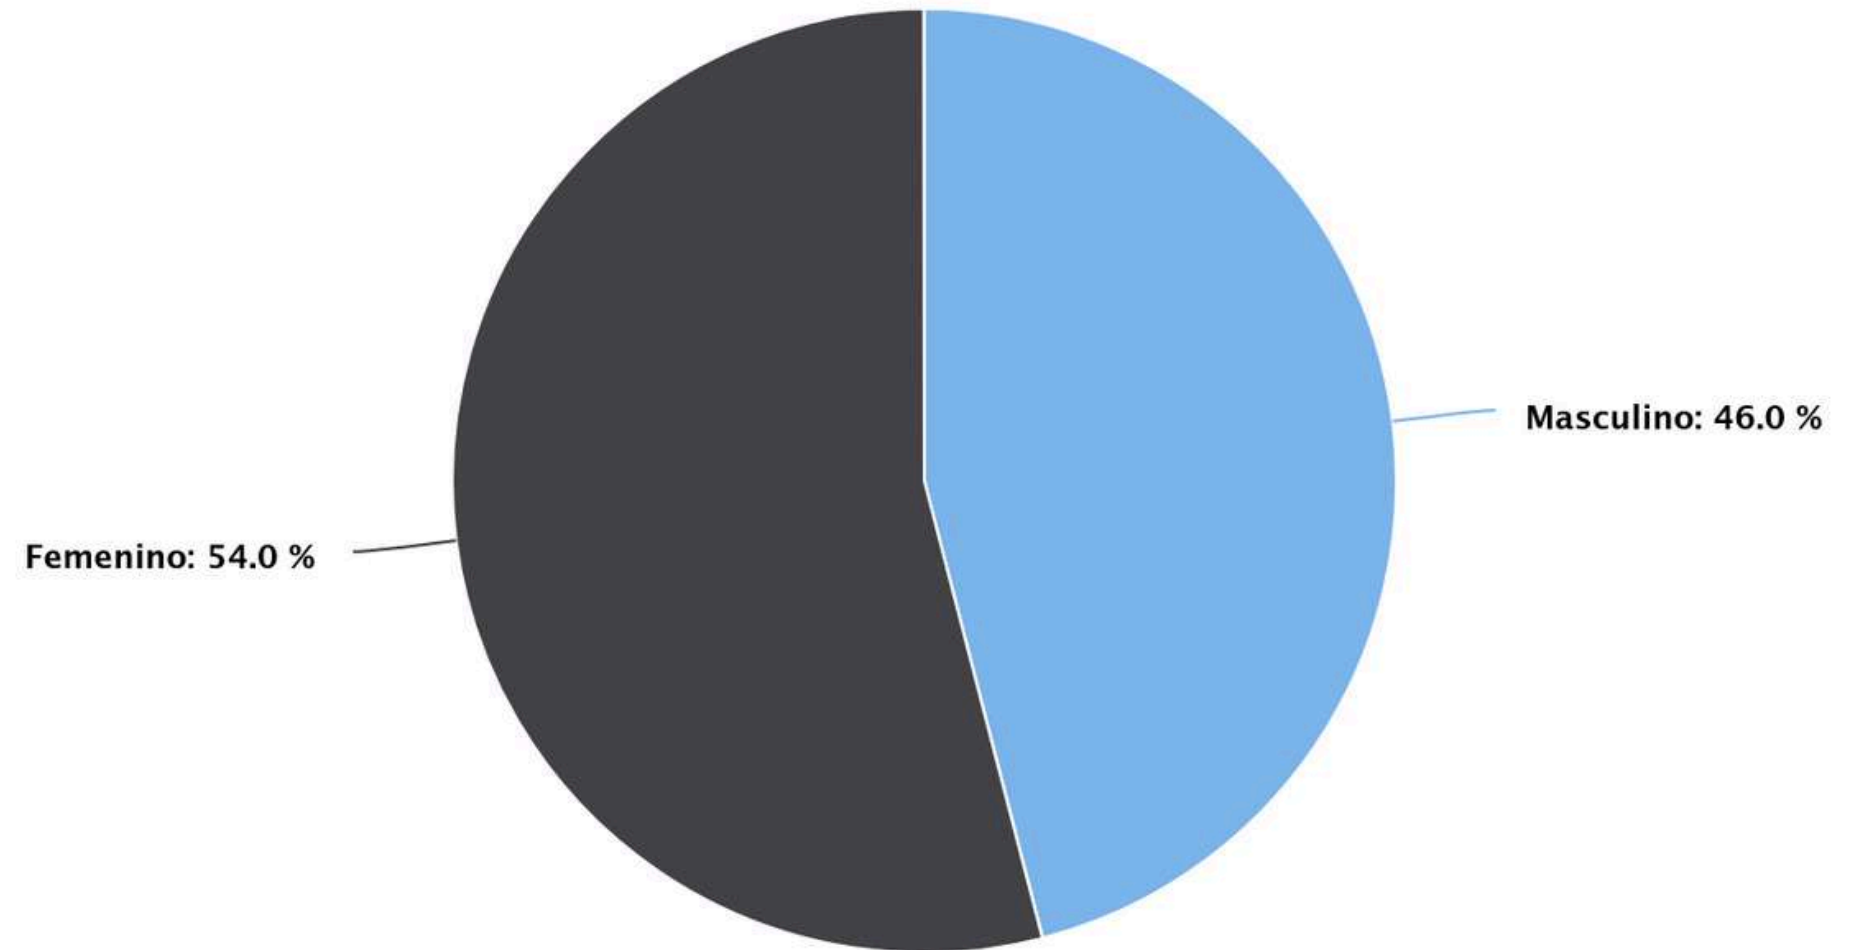

ESTADÍSTIQUES

DADES

Inscripciones por edad – MARXA CASTELLS DEL BAIX GAIÀ 2025

Edad Media: 50 – Edad Media Masculino: 51 – Edad Media Femenino: 49

DADES

Inscripciones por sexo - MARXA CASTELLS DEL BAIX GAIÀ 2025