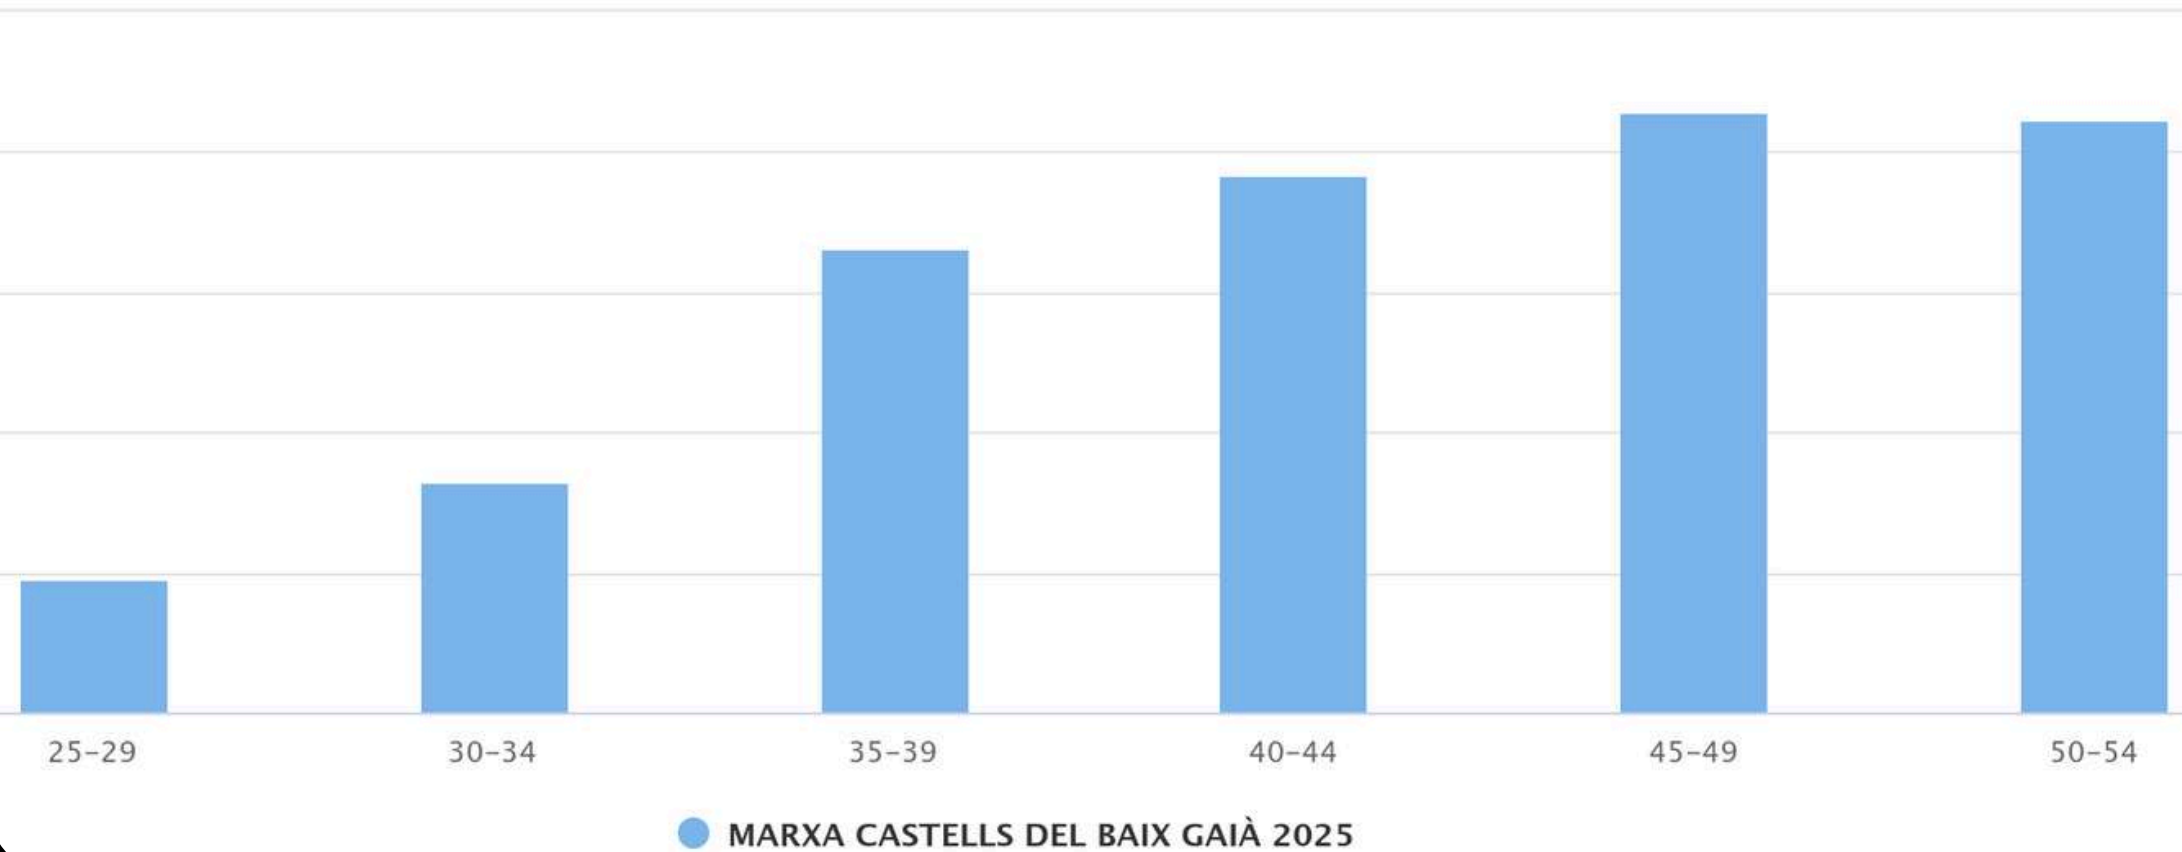

ESTADÍSTIQUES

DADES

Inscripciones por edad – MARXA CASTELLS DEL BAIX GAIÀ 2025

Edad Media: 50 – Edad Media Masculino: 51 – Edad Media Femenino: 49

DADES

Inscripciones por sexo - MARXA CASTELLS DEL BAIX GAIÀ 2025