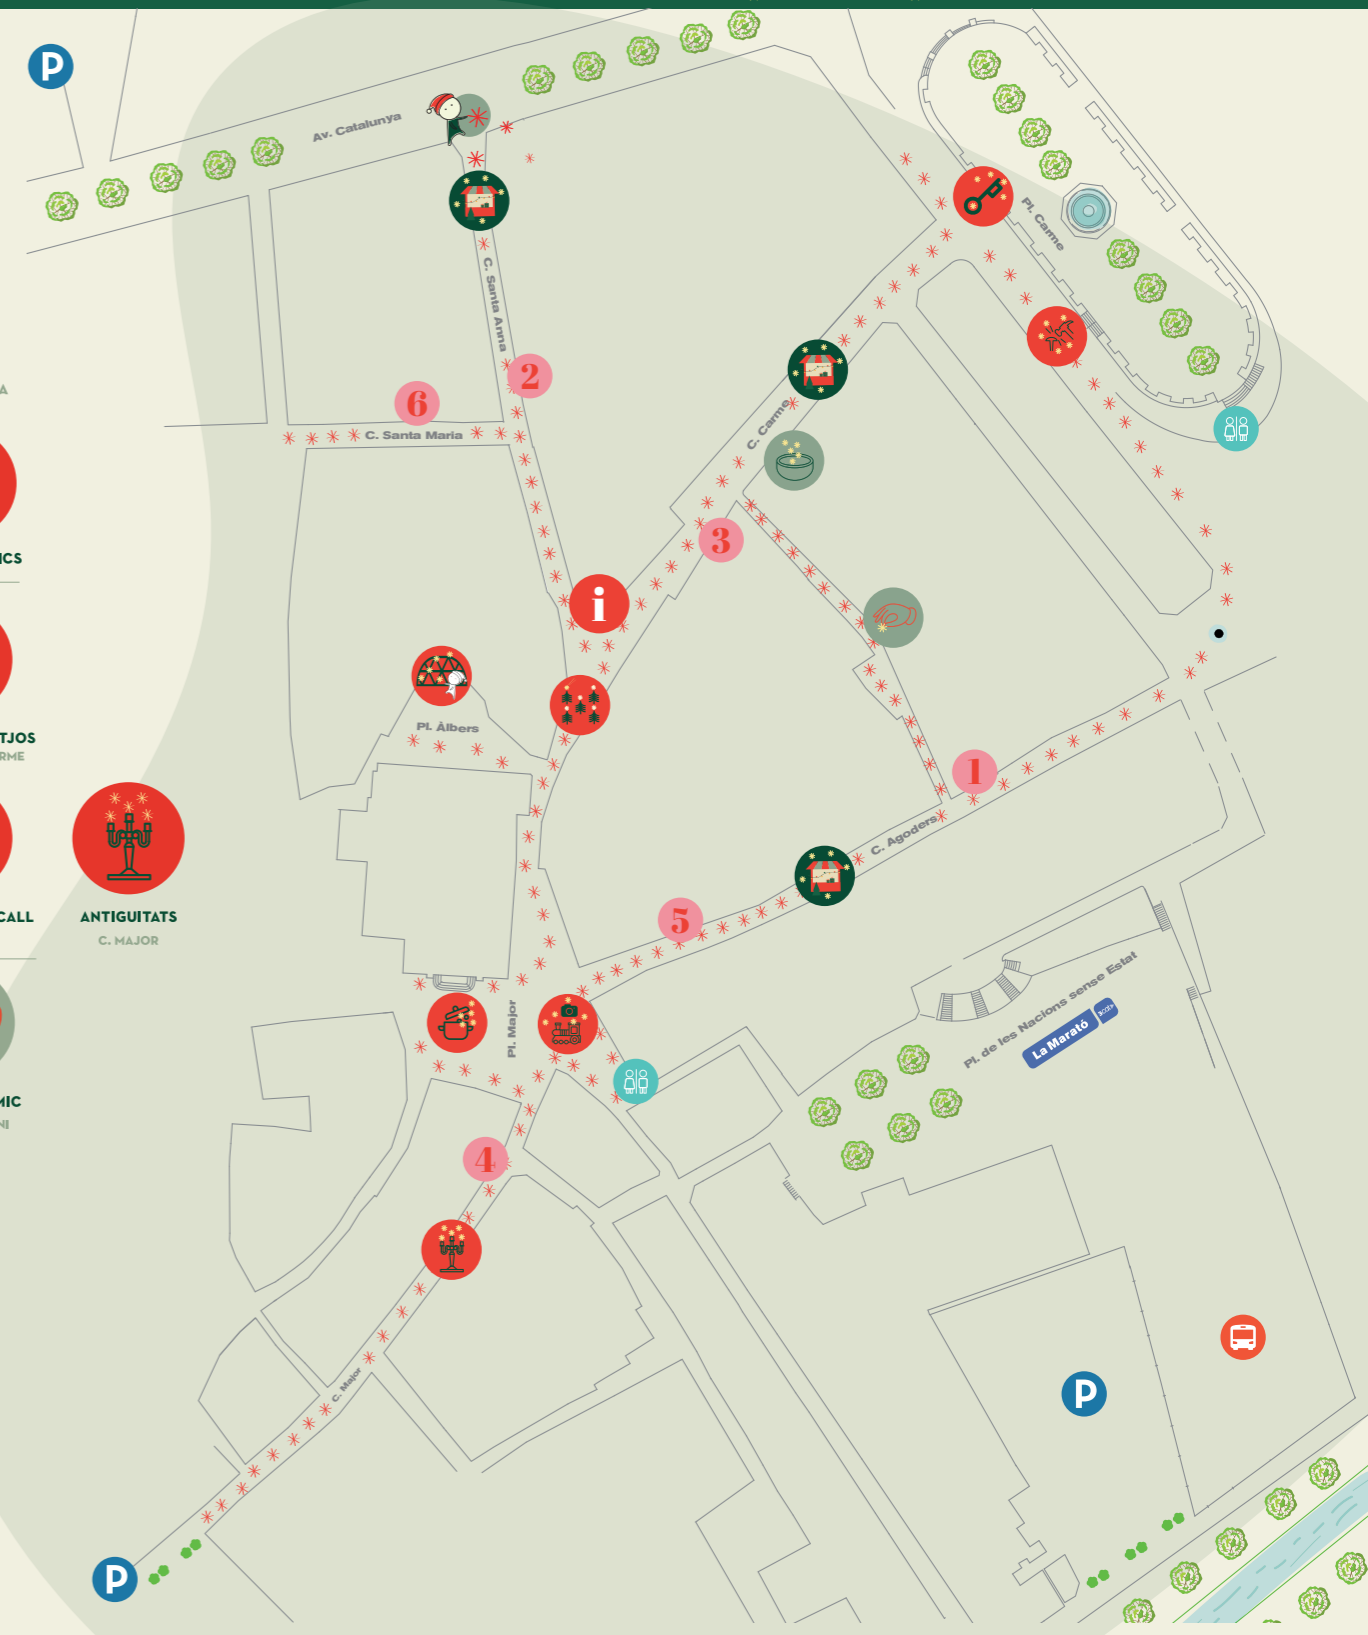

RESTAURANT D'TAPES
calamars, croquetes i xipironets de Tarragona

ROSA M. FARRÉ JOIES
joieria artesana de plata

RUTSTIC CERÀMICA
ceràmica 100% artesanal

SABÓ DE CASA FET A CASA
sabó natural i artesà

SONIA MARABÉ PÉREZ
roba artesana d'autor

STUDIO IMPALA
bijuteria i complements

TANDEM
artesania en pasta de paper i bijuteria

TEIA
detalls de fusta fets a mà

TOSSAL RODÓ
fruita, mel i vi

UBIKA VINIL
decoració i productes personalitzats

UBUNTU SOUL
roba artesana amb teles africanes

UN MAR DE JOIES
joieria poètica 100% artesanal

VADEFORJA
peces de forja artística

VELARMONIA
espelmes de colors

VERD ESMERALDA
nines nora i tèxtils infantils artesanals

VERMUTERIA MAJOR 25
vermut, vi calent i aperitius a la planxa

YANTRART
il·lustració i disseny

MARCO MORANDI
artesania primitiva

ANTONI MAJÓ
terrisaire

CRISTINA COLILLES
imatgeria cartró/pedra

INGRID SOLÉ
vitrallera

JOAN MATEU
picapedrer

FRAN CARNERERO
vidrier

PAU TREPAT
cisteller

XAVIER ROURA
llauner/courer

EXPOSITORS

AOTA - ASSOCIACIÓ D'OFICIS TRADICIONALS ANTICS
Demonstració d'Oficis Tradicionals Artesans

PARADES MERCAT NADAL
C. AGODERS | C. CARME | C. SANTA ANNA

LA PORTA DEL NADAL
PL. CARME

OFICIS ANTICS

LA CÚPULA
PL. ÀLBERS

BOSC DELS DESITJOS
LABERINT / C. CARME

GASTRONADAL

TRENET FOTOCALL
PL. MAJOR

ANTIGUITATS
C. MAJOR

ESPAI TAST
C. CARME
PALAU DELS MARQUEOS DE LA FLORESTA

ESPAI DINÀMIC
C. SANT ANTONI
M. CLARET

ITINERANT