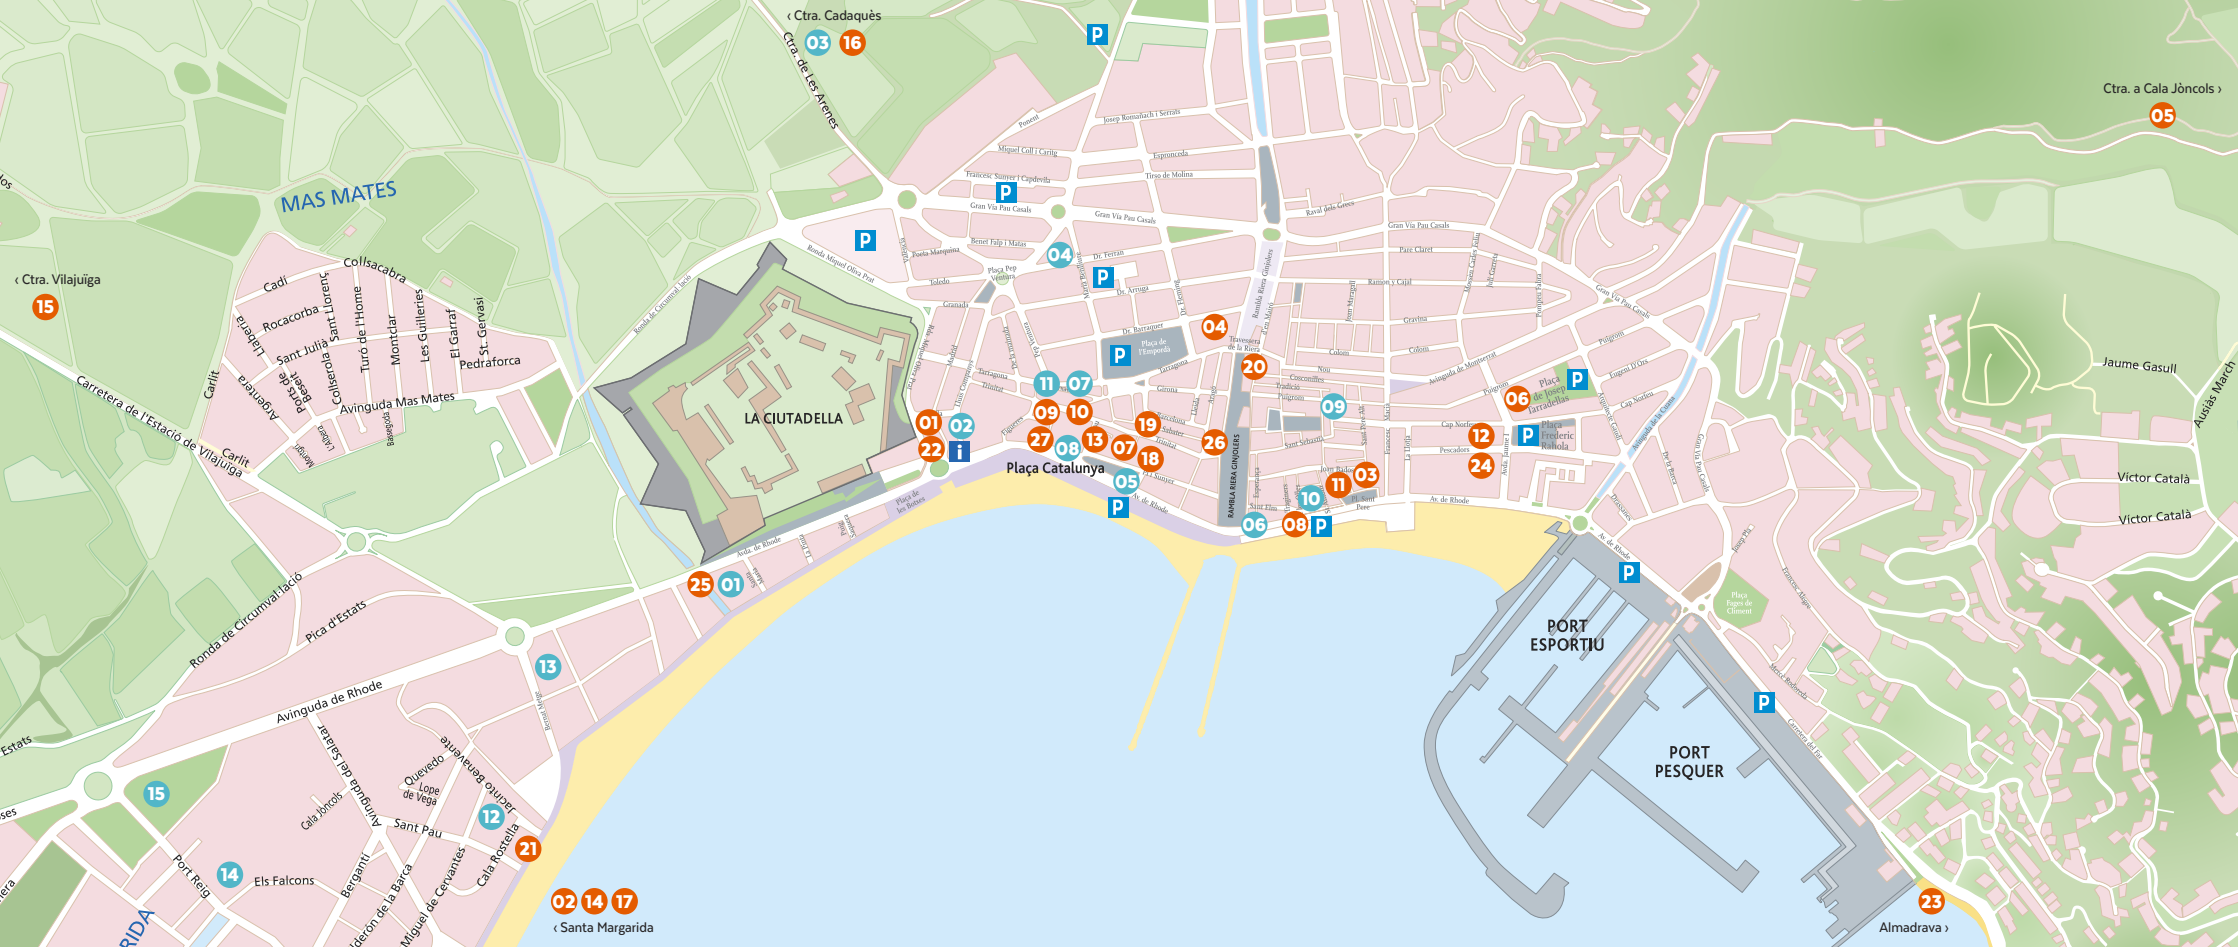

- Recorregut: Avinguda de Rhode (del port esportiu a la pl. de Catalunya)
- A les 20.30 h, al balcó de l'Ajuntament, parlament dels Reis d'Orient.
- Tram sense soroll per a persones amb hipersensibilitat: de la rotonda del port esportiu al carrer de Llevant.

RESTAURANTS

- 01 ASIA
- 02 BISTROT SIMONA
- 03 CA LA MARGARITA
- 04 CAL NEGRE
- 05 CALA JÒNCOLS
- 06 FALCONERA
- 07 GAIA
- 08 HOSTAL NOVEL RISECH
- 09 HOSTAL ROM

- 10 HOTEL CARMEN
- 11 JAMON 100%
- 12 LA BARRETINA
- 13 LA BODEGA
- 14 LA TAGLIATELLA
- 15 MAS DE ROSES
- 16 MAS PALOU
- 17 PATA NEGRA
- 18 PIZZERIA DOLCE VITA

- 19 PIZZERIA MARECHIARO 1
- 20 PIZZERIA MARECHIARO 2
- 21 RESTAURANT ROM
- 22 ROC-FORT
- 23 SANTA LLÚCIA
- 24 SUMAC
- 25 TERRAZA
- 26 BODEGA LA GALLEGA
- 27 PORTOBELLO

HOTELS

- 01 TERRAZA ****
- 02 MARINA ***
- 03 MAS PALOU ***
- 04 MONT MAR ***
- 05 PRESTIGE MAR Y SOL ***
- 06 RAMBLAMAR ***
- 07 CARMEN **
- 08 VELA **
- 09 LA CALA *